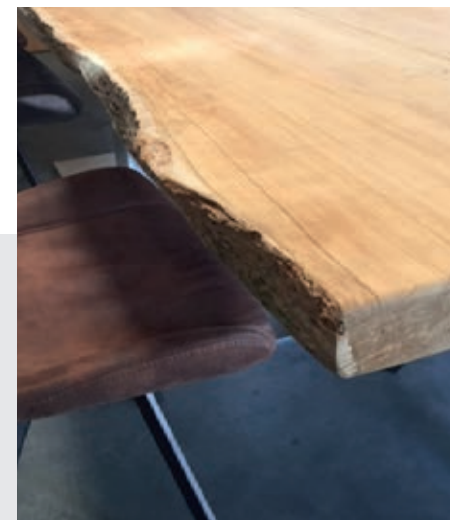

TAFELBLADEN

Er is maar één van iedere tafel...